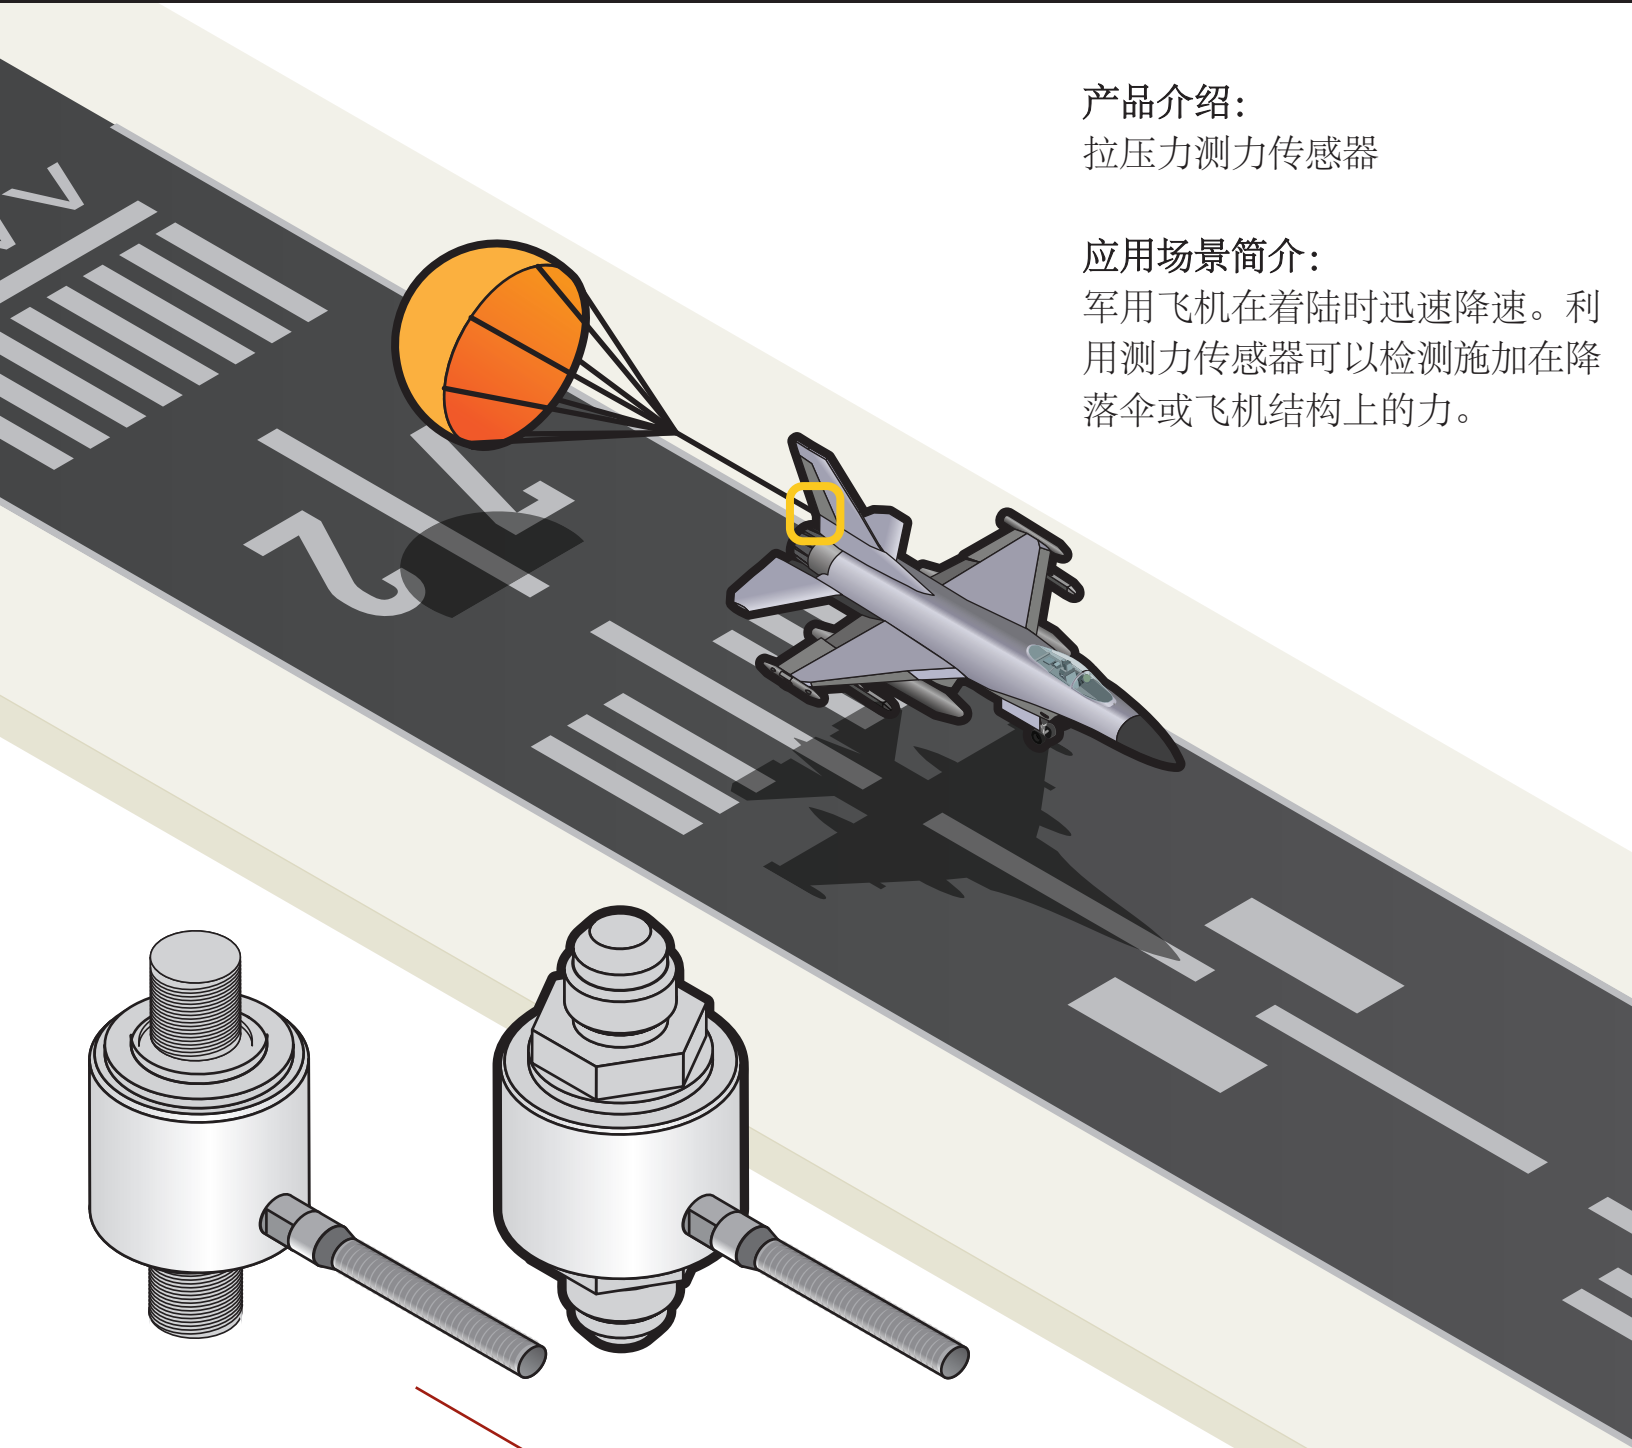

产品介绍：
拉压力测力传感器

应用场景简介：
军用飞机在着陆时迅速降速。利用测力传感器可以检测施加在降落伞或飞机结构上的力。

柱式称重传感器